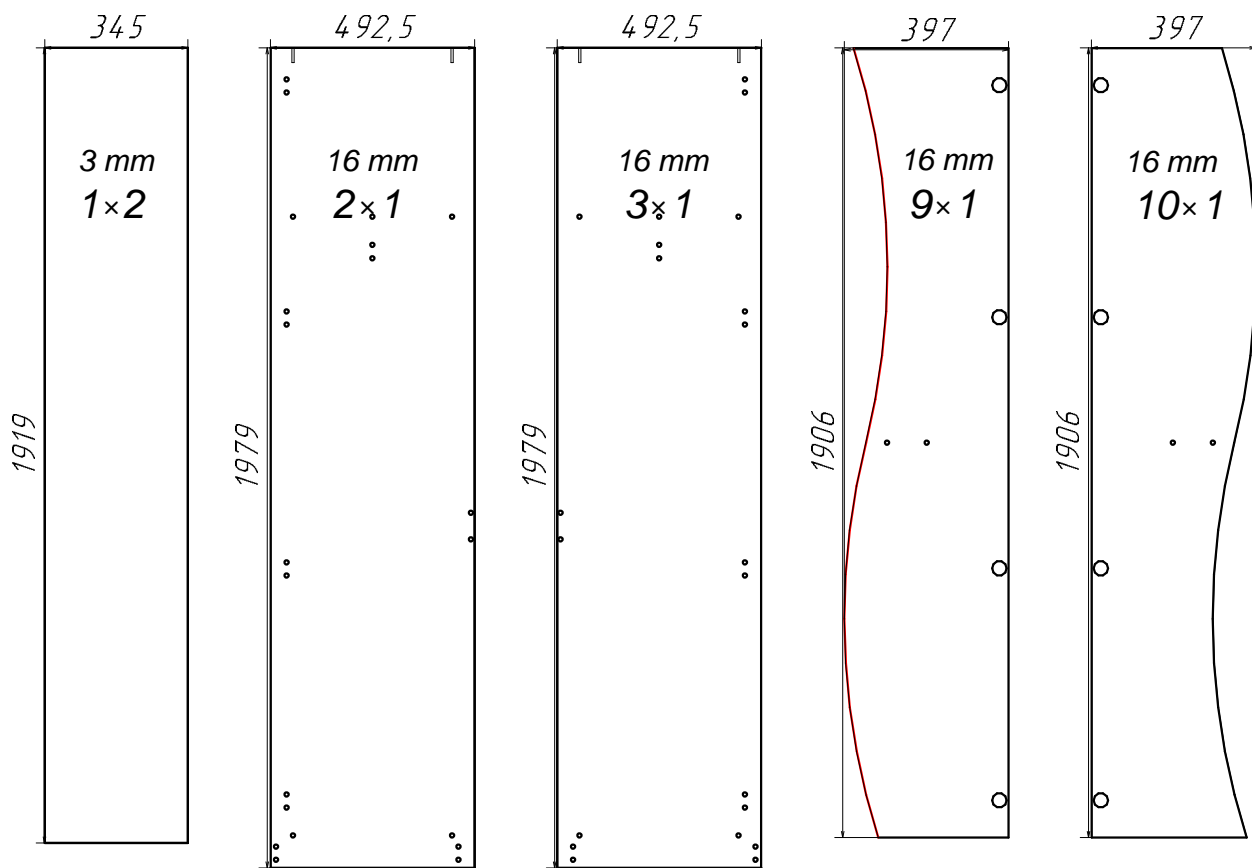

Гардероб Стефано
двукрилен

 Ø6,3x50 mm A1 x 18	 Ø12 mm A2 x 18	 4 mm A3 x 1	 Ø12x3 mm C x 4	 Ø4x16 mm D1 x 32
 Ø4x20 mm D2 x 4	 Ø3x16 mm D3 x 4	 Ø4,2x32 mm D4 x 4	 Ø1,6x25 mm F x 100	 Ø8x36 mm G x 10
 H x 2	 I x 2	 M x 8	 Ø15 mm N x 6	 398 mm O1 x 1
 686 mm O2 x 2	 662 mm P x 1			

Box 1 / 2

Box 2 / 2

1

 ∅4x16 mm D1 x 32	 ∅3x16 mm D3 x 4	 ∅8x36 mm G x 10	 I x 2	 M x 8				
---	--	--	---	---	--	--	--	--

2

 ∅6,3x50 mm A1 x 2	 ∅12 mm A2 x 2	 4 mm A3 x 1						
--	--	--	--	--	--	--	--	--

3

 ∅6,3x50 mm A1 x 12	 ∅12 mm A2 x 12	 4 mm A3 x 1						
--	--	---	--	--	--	--	--	--

4

 ∅6,3x50 mm A1 x 4	 ∅12 mm A2 x 4	 4 mm A3 x 1						
--	--	--	--	--	--	--	--	--

5

 ∅12x3 mm C x 4	 ∅4x20 mm D2 x 4	 ∅1,6x25 mm F x 100	 ∅15 mm N x 6	 398 mm O1 x 1	 686 mm O2 x 2			
--	---	--	--	---	--	--	--	--

$XX=YY=90^\circ$

6