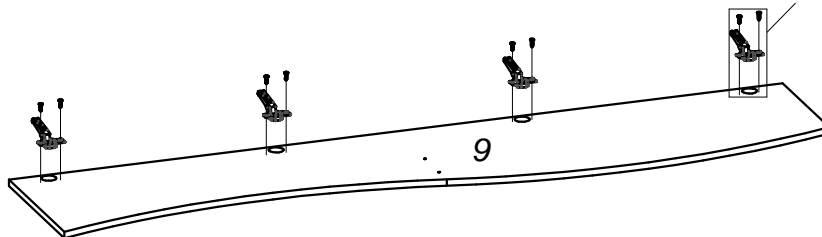

Гардероб Стефано
двукрилен

 Ø6,3x50 mm A1 x 18	 Ø12 mm A2 x 18	 4 mm A3 x 1	 Ø12x3 mm C x 4	 Ø4x16 mm D1 x 32
 Ø4x20 mm D2 x 4	 Ø3x16 mm D3 x 4	 Ø4,2x32 mm D4 x 4	 Ø1,6x25 mm F x 100	 Ø8x36 mm G x 10
 H x 2	 I x 2	 M x 8	 Ø15 mm N x 6	 398 mm O1 x 1
 686 mm O2 x 2	 662 mm P x 1			

Box 1 / 2

Box 2 / 2

1

 ∅4x16 mm D1 x 32	 ∅3x16 mm D3 x 4	 ∅8x36 mm G x 10	 I x 2	 M x 8				
---	--	--	---	---	--	--	--	--

2

 ∅6,3x50 mm A1 x 2	 ∅12 mm A2 x 2	 4 mm A3 x 1						
--	--	--	--	--	--	--	--	--

3

 ∅6,3x50 mm A1 x 12	 ∅12 mm A2 x 12	 4 mm A3 x 1						
--	--	---	--	--	--	--	--	--