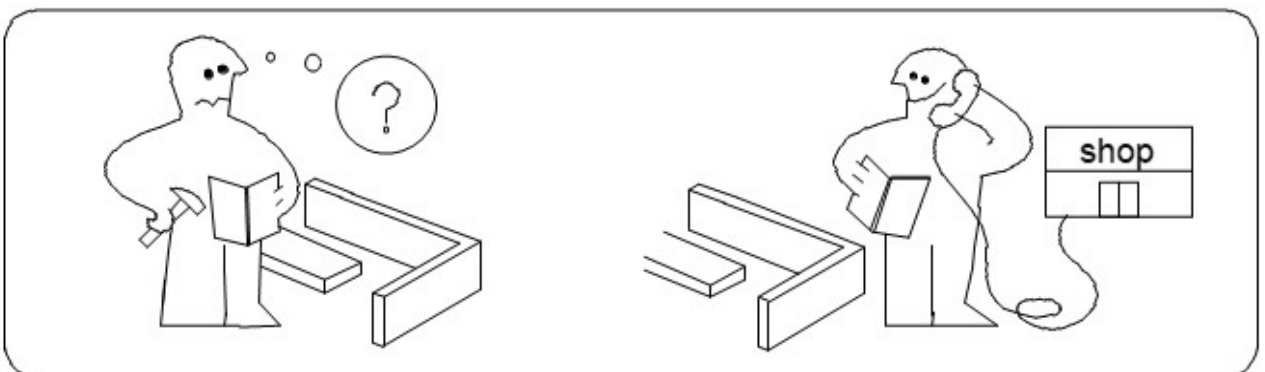

Гардероб Стефано
двукрилен

 Ø6,3x50 mm A1 x 18	 Ø12 mm A2 x 18	 4 mm A3 x 1	 Ø12x3 mm C x 4	 Ø4x16 mm D1 x 32
 Ø4x20 mm D2 x 4	 Ø3x16 mm D3 x 4	 Ø4,2x32 mm D4 x 4	 Ø1,6x25 mm F x 100	 Ø8x36 mm G x 10
 H x 2	 I x 2	 M x 8	 Ø15 mm N x 6	 398 mm O1 x 1
 686 mm O2 x 2	 662 mm P x 1			