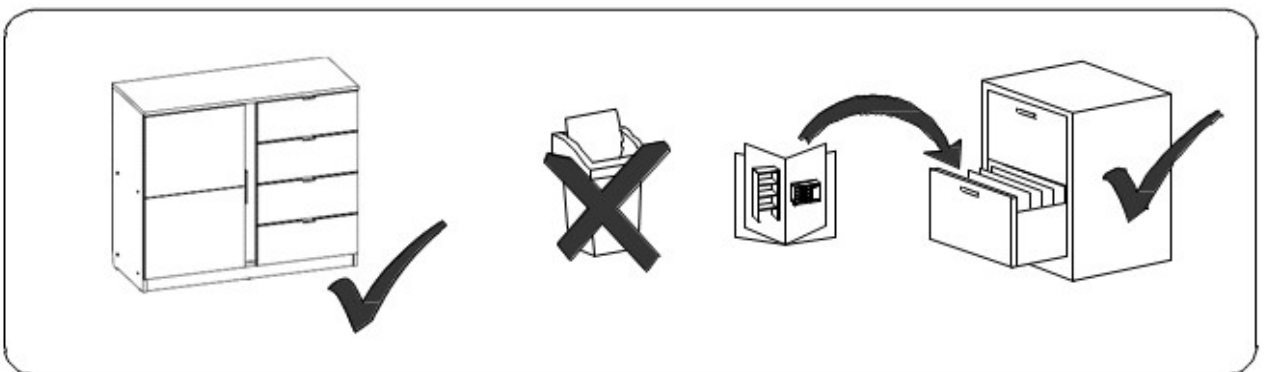

Гардероб Стефано
двукрилен

 Ø6,3x50 mm A1 x 18	 Ø12 mm A2 x 18	 4 mm A3 x 1	 Ø12x3 mm C x 4	 Ø4x16 mm D1 x 32
 Ø4x20 mm D2 x 4	 Ø3x16 mm D3 x 4	 Ø4,2x32 mm D4 x 4	 Ø1,6x25 mm F x 100	 Ø8x36 mm G x 10
 H x 2	 I x 2	 M x 8	 Ø15 mm N x 6	 398 mm O1 x 1
 686 mm O2 x 2	 662 mm P x 1			

Box 1 / 2

Box 2 / 2

1

 ∅4x16 mm D1 x 32	 ∅3x16 mm D3 x 4	 ∅8x36 mm G x 10	 I x 2	 M x 8				
---	--	--	---	---	--	--	--	--

2

 ∅6,3x50 mm A1 x 2	 ∅12 mm A2 x 2	 4 mm A3 x 1						
--	--	--	--	--	--	--	--	--

3

 ∅6,3x50 mm A1 x 12	 ∅12 mm A2 x 12	 4 mm A3 x 1						
--	--	---	--	--	--	--	--	--