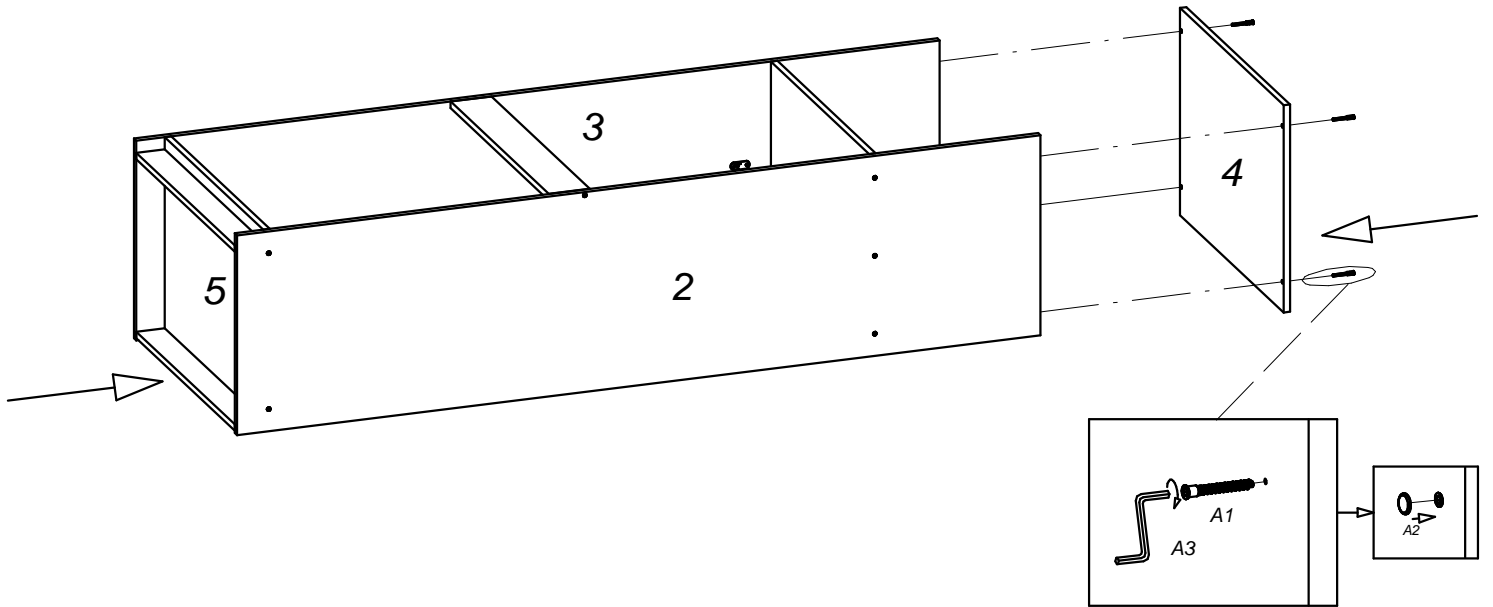

Гардероб Стефано
двукрилен

 Ø6,3x50 mm A1 x 18	 Ø12 mm A2 x 18	 4 mm A3 x 1	 Ø12x3 mm C x 4	 Ø4x16 mm D1 x 32
 Ø4x20 mm D2 x 4	 Ø3x16 mm D3 x 4	 Ø4,2x32 mm D4 x 4	 Ø1,6x25 mm F x 100	 Ø8x36 mm G x 10
 H x 2	 I x 2	 M x 8	 Ø15 mm N x 6	 398 mm O1 x 1
 686 mm O2 x 2	 662 mm P x 1			

Box 1 / 2

Box 2 / 2

1

 ∅4x16 mm D1 x 32	 ∅3x16 mm D3 x 4	 ∅8x36 mm G x 10	 I x 2	 M x 8				
---	--	--	---	---	--	--	--	--

2

 ∅6,3x50 mm A1 x 2	 ∅12 mm A2 x 2	 4 mm A3 x 1						
--	--	--	--	--	--	--	--	--

3

 ∅6,3x50 mm A1 x 12	 ∅12 mm A2 x 12	 4 mm A3 x 1						
--	--	---	--	--	--	--	--	--

4

 ∅6,3x50 mm A1 x 4	 ∅12 mm A2 x 4	 4 mm A3 x 1						
--	--	--	--	--	--	--	--	--

5

 ∅12x3 mm C x 4	 ∅4x20 mm D2 x 4	 ∅1,6x25 mm F x 100	 ∅15 mm N x 6	 398 mm O1 x 1	 686 mm O2 x 2			
--	---	--	--	---	--	--	--	--