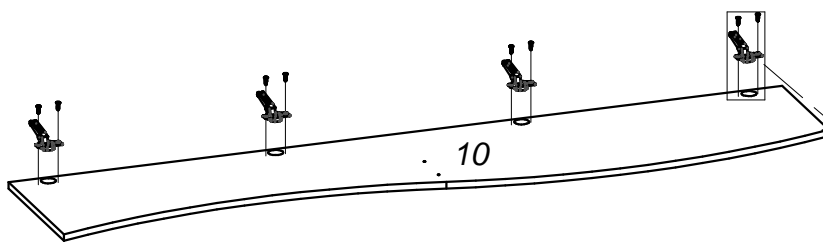

Гардероб Стефано
двукрилен

 Ø6,3x50 mm A1 x 18	 Ø12 mm A2 x 18	 4 mm A3 x 1	 Ø12x3 mm C x 4	 Ø4x16 mm D1 x 32
 Ø4x20 mm D2 x 4	 Ø3x16 mm D3 x 4	 Ø4,2x32 mm D4 x 4	 Ø1,6x25 mm F x 100	 Ø8x36 mm G x 10
 H x 2	 I x 2	 M x 8	 Ø15 mm N x 6	 398 mm O1 x 1
 686 mm O2 x 2	 662 mm P x 1			

Box 1 / 2

Box 2 / 2

1

 ∅4x16 mm D1 x 32	 ∅3x16 mm D3 x 4	 ∅8x36 mm G x 10	 I x 2	 M x 8				
---	--	--	---	---	--	--	--	--

2

 ∅6,3x50 mm A1 x 2	 ∅12 mm A2 x 2	 4 mm A3 x 1						
--	--	--	--	--	--	--	--	--

3

 ∅6,3x50 mm A1 x 12	 ∅12 mm A2 x 12	 4 mm A3 x 1						
--	--	---	--	--	--	--	--	--