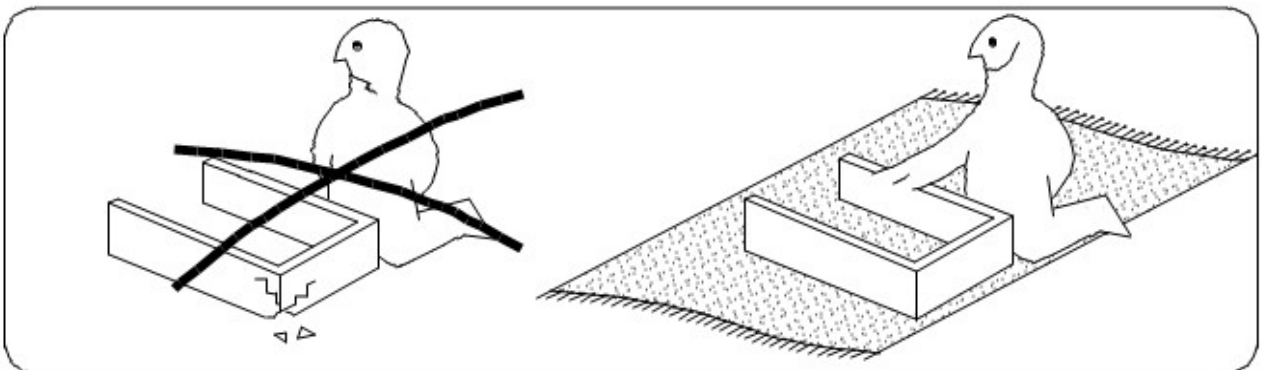

Гардероб Стефано
двукрилен

 Ø6,3x50 mm A1 x 18	 Ø12 mm A2 x 18	 4 mm A3 x 1	 Ø12x3 mm C x 4	 Ø4x16 mm D1 x 32
 Ø4x20 mm D2 x 4	 Ø3x16 mm D3 x 4	 Ø4,2x32 mm D4 x 4	 Ø1,6x25 mm F x 100	 Ø8x36 mm G x 10
 H x 2	 I x 2	 M x 8	 Ø15 mm N x 6	 398 mm O1 x 1
 686 mm O2 x 2	 662 mm P x 1			