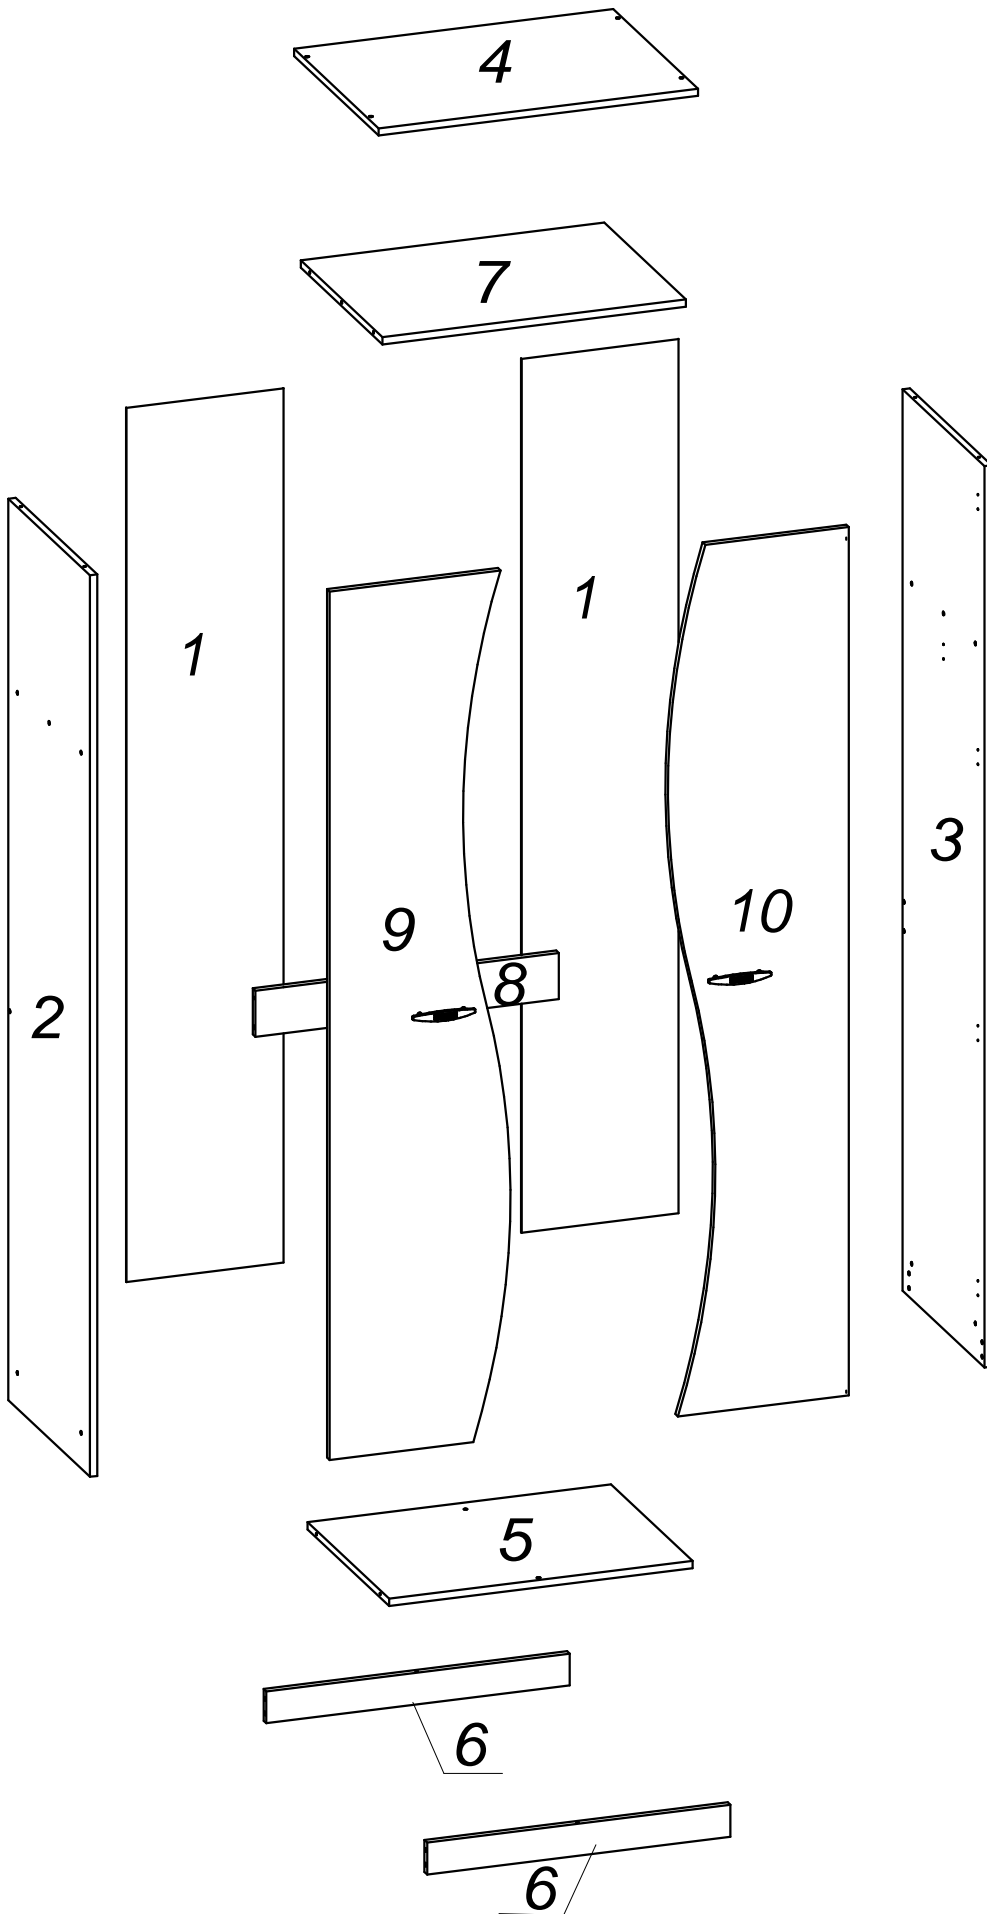

Гардероб Стефано
двукрилен

 Ø6,3x50 mm A1 x 18	 Ø12 mm A2 x 18	 4 mm A3 x 1	 Ø12x3 mm C x 4	 Ø4x16 mm D1 x 32
 Ø4x20 mm D2 x 4	 Ø3x16 mm D3 x 4	 Ø4,2x32 mm D4 x 4	 Ø1,6x25 mm F x 100	 Ø8x36 mm G x 10
 H x 2	 I x 2	 M x 8	 Ø15 mm N x 6	 398 mm O1 x 1
 686 mm O2 x 2	 662 mm P x 1			

Box 1 / 2

Box 2 / 2

1

 ∅4x16 mm D1 x 32	 ∅3x16 mm D3 x 4	 ∅8x36 mm G x 10	 I x 2	 M x 8				
---	--	--	---	---	--	--	--	--

2

 ∅6,3x50 mm A1 x 2	 ∅12 mm A2 x 2	 4 mm A3 x 1						
--	--	--	--	--	--	--	--	--

3

 ∅6,3x50 mm A1 x 12	 ∅12 mm A2 x 12	 4 mm A3 x 1						
--	--	---	--	--	--	--	--	--

4

 ∅6,3x50 mm A1 x 4	 ∅12 mm A2 x 4	 4 mm A3 x 1						
--	--	--	--	--	--	--	--	--

5

 ∅12x3 mm C x 4	 ∅4x20 mm D2 x 4	 ∅1,6x25 mm F x 100	 ∅15 mm N x 6	 398 mm O1 x 1	 686 mm O2 x 2			
--	---	--	--	---	--	--	--	--

$XX=YY=90^\circ$

6