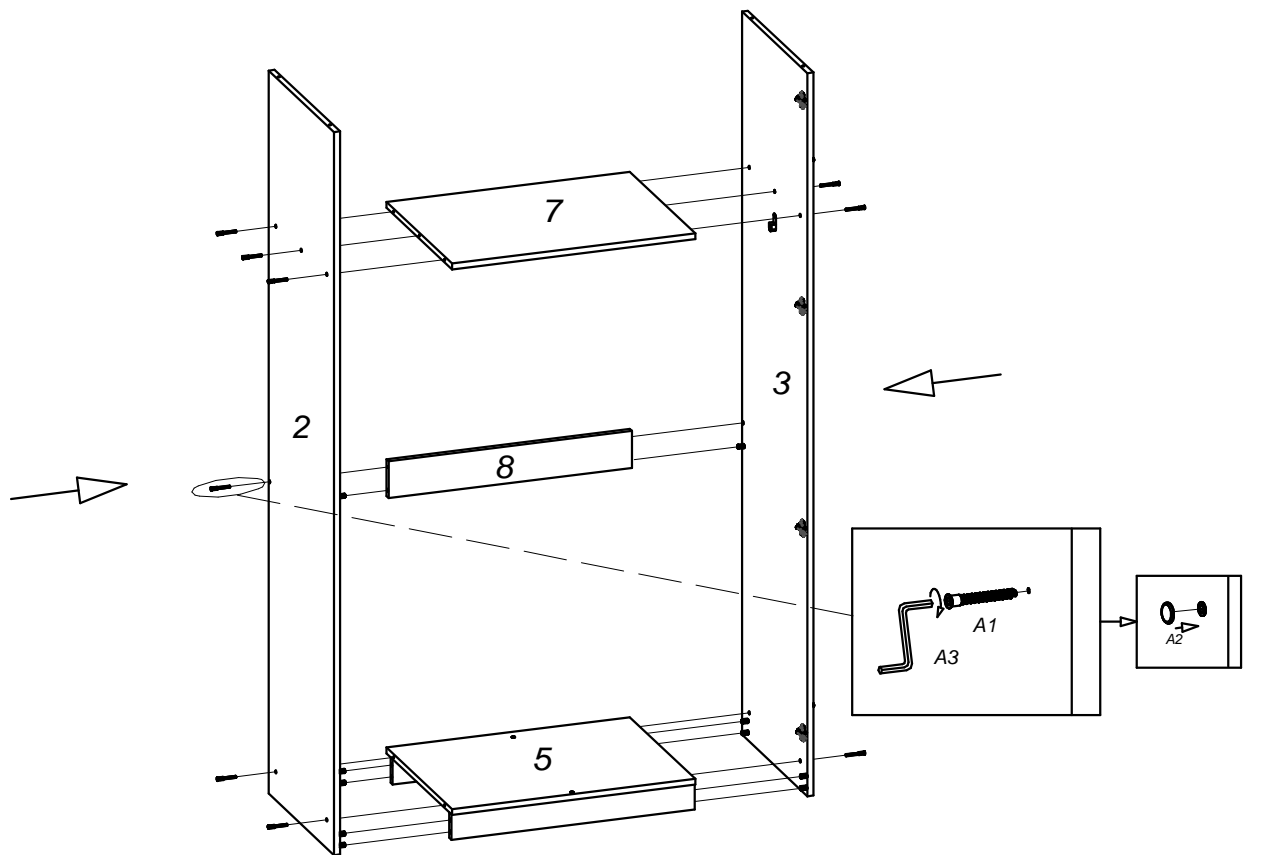

Гардероб Стефано
двукрилен

 Ø6,3x50 mm A1 x 18	 Ø12 mm A2 x 18	 4 mm A3 x 1	 Ø12x3 mm C x 4	 Ø4x16 mm D1 x 32
 Ø4x20 mm D2 x 4	 Ø3x16 mm D3 x 4	 Ø4,2x32 mm D4 x 4	 Ø1,6x25 mm F x 100	 Ø8x36 mm G x 10
 H x 2	 I x 2	 M x 8	 Ø15 mm N x 6	 398 mm O1 x 1
 686 mm O2 x 2	 662 mm P x 1			

Box 1 / 2

Box 2 / 2

1

 ∅4x16 mm D1 x 32	 ∅3x16 mm D3 x 4	 ∅8x36 mm G x 10	 I x 2	 M x 8				
---	--	--	---	---	--	--	--	--

2

 ∅6,3x50 mm A1 x 2	 ∅12 mm A2 x 2	 4 mm A3 x 1						
--	--	--	--	--	--	--	--	--

3

 ∅6,3x50 mm A1 x 12	 ∅12 mm A2 x 12	 4 mm A3 x 1						
--	--	---	--	--	--	--	--	--

4

 ∅6,3x50 mm A1 x 4	 ∅12 mm A2 x 4	 4 mm A3 x 1						
--	--	--	--	--	--	--	--	--

5

 ∅12x3 mm C x 4	 ∅4x20 mm D2 x 4	 ∅1,6x25 mm F x 100	 ∅15 mm N x 6	 398 mm O1 x 1	 686 mm O2 x 2			
--	---	--	--	---	--	--	--	--