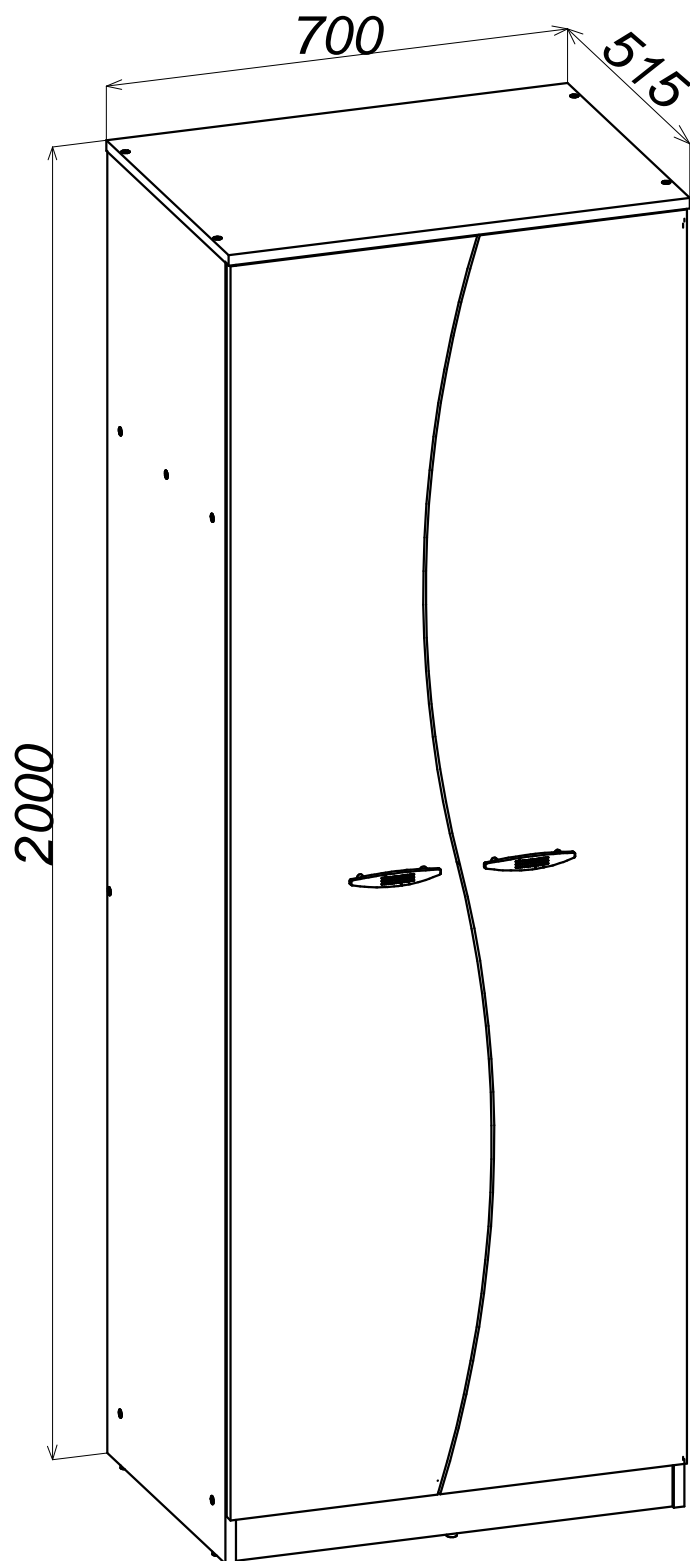

Гардероб Стефано
двукрилен

 Ø6,3x50 mm A1 x 18	 Ø12 mm A2 x 18	 4 mm A3 x 1	 Ø12x3 mm C x 4	 Ø4x16 mm D1 x 32
 Ø4x20 mm D2 x 4	 Ø3x16 mm D3 x 4	 Ø4,2x32 mm D4 x 4	 Ø1,6x25 mm F x 100	 Ø8x36 mm G x 10
 H x 2	 I x 2	 M x 8	 Ø15 mm N x 6	 398 mm O1 x 1
 686 mm O2 x 2	 662 mm P x 1			

Box 1 / 2

Box 2 / 2

1

 ∅4x16 mm D1 x 32	 ∅3x16 mm D3 x 4	 ∅8x36 mm G x 10	 I x 2	 M x 8				
---	--	--	---	---	--	--	--	--

2

 ∅6,3x50 mm A1 x 2	 ∅12 mm A2 x 2	 4 mm A3 x 1						
--	--	--	--	--	--	--	--	--

3

 ∅6,3x50 mm A1 x 12	 ∅12 mm A2 x 12	 4 mm A3 x 1						
--	--	---	--	--	--	--	--	--

4

 ∅6,3x50 mm A1 x 4	 ∅12 mm A2 x 4	 4 mm A3 x 1						
--	--	--	--	--	--	--	--	--

5

 ∅12x3 mm C x 4	 ∅4x20 mm D2 x 4	 ∅1,6x25 mm F x 100	 ∅15 mm N x 6	 398 mm O1 x 1	 686 mm O2 x 2			
--	---	--	--	---	--	--	--	--

$XX=YY=90^\circ$

6