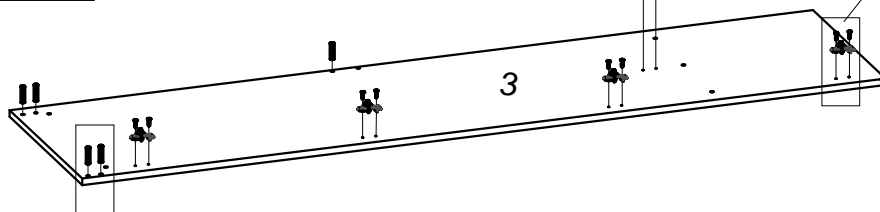

Гардероб Стефано
двукрилен

 Ø6,3x50 mm A1 x 18	 Ø12 mm A2 x 18	 4 mm A3 x 1	 Ø12x3 mm C x 4	 Ø4x16 mm D1 x 32
 Ø4x20 mm D2 x 4	 Ø3x16 mm D3 x 4	 Ø4,2x32 mm D4 x 4	 Ø1,6x25 mm F x 100	 Ø8x36 mm G x 10
 H x 2	 I x 2	 M x 8	 Ø15 mm N x 6	 398 mm O1 x 1
 686 mm O2 x 2	 662 mm P x 1			

Box 1 / 2

Box 2 / 2

1

 ∅4x16 mm D1 x 32	 ∅3x16 mm D3 x 4	 ∅8x36 mm G x 10	 I x 2	 M x 8				
---	--	--	---	---	--	--	--	--

2

 ∅6,3x50 mm A1 x 2	 ∅12 mm A2 x 2	 4 mm A3 x 1						
--	--	--	--	--	--	--	--	--

3

 ∅6,3x50 mm A1 x 12	 ∅12 mm A2 x 12	 4 mm A3 x 1						
--	--	---	--	--	--	--	--	--

4

 ∅6,3x50 mm A1 x 4	 ∅12 mm A2 x 4	 4 mm A3 x 1						
--	--	--	--	--	--	--	--	--

5

 ∅12x3 mm C x 4	 ∅4x20 mm D2 x 4	 ∅1,6x25 mm F x 100	 ∅15 mm N x 6	 398 mm O1 x 1	 686 mm O2 x 2			
--	---	--	--	---	--	--	--	--