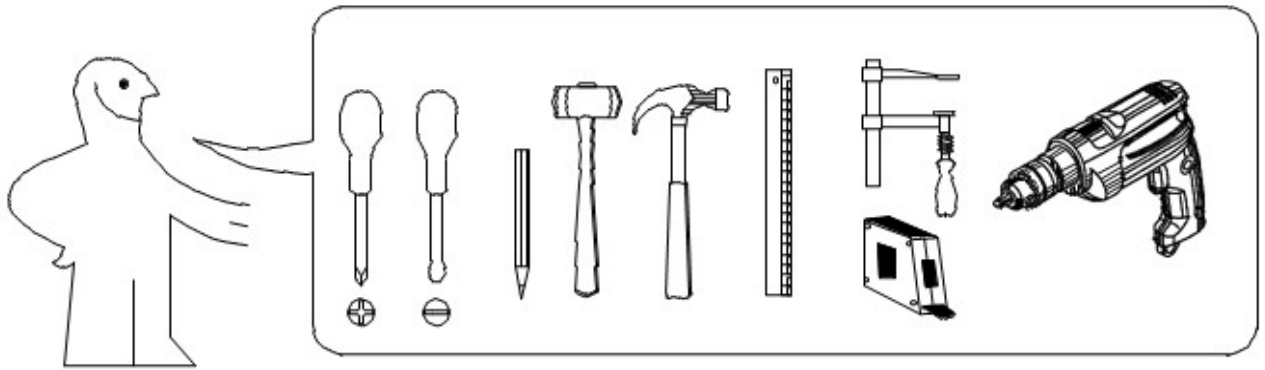

Гардероб Стефано
двукрилен

 Ø6,3x50 mm A1 x 18	 Ø12 mm A2 x 18	 4 mm A3 x 1	 Ø12x3 mm C x 4	 Ø4x16 mm D1 x 32
 Ø4x20 mm D2 x 4	 Ø3x16 mm D3 x 4	 Ø4,2x32 mm D4 x 4	 Ø1,6x25 mm F x 100	 Ø8x36 mm G x 10
 H x 2	 I x 2	 M x 8	 Ø15 mm N x 6	 398 mm O1 x 1
 686 mm O2 x 2	 662 mm P x 1			