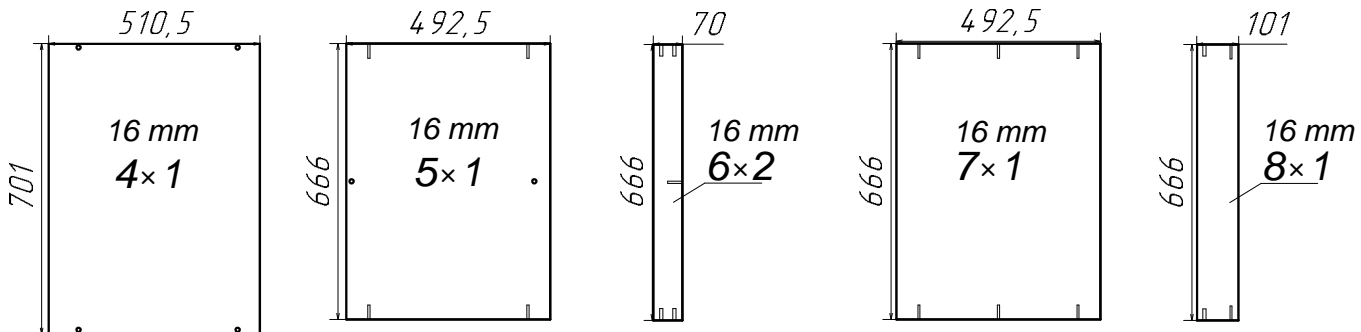

Гардероб Стефано
двукрилен

 Ø6,3x50 mm A1 x 18	 Ø12 mm A2 x 18	 4 mm A3 x 1	 Ø12x3 mm C x 4	 Ø4x16 mm D1 x 32
 Ø4x20 mm D2 x 4	 Ø3x16 mm D3 x 4	 Ø4,2x32 mm D4 x 4	 Ø1,6x25 mm F x 100	 Ø8x36 mm G x 10
 H x 2	 I x 2	 M x 8	 Ø15 mm N x 6	 398 mm O1 x 1
 686 mm O2 x 2	 662 mm P x 1			

Box 1 / 2

Box 2 / 2

1

 ∅4x16 mm D1 x 32	 ∅3x16 mm D3 x 4	 ∅8x36 mm G x 10	 I x 2	 M x 8				
---	--	--	---	---	--	--	--	--

2

 ∅6,3x50 mm A1 x 2	 ∅12 mm A2 x 2	 4 mm A3 x 1						
--	--	--	--	--	--	--	--	--

3

 ∅6,3x50 mm A1 x 12	 ∅12 mm A2 x 12	 4 mm A3 x 1						
--	--	---	--	--	--	--	--	--

4

 ∅6,3x50 mm A1 x 4	 ∅12 mm A2 x 4	 4 mm A3 x 1						
--	--	--	--	--	--	--	--	--

5

 ∅12x3 mm C x 4	 ∅4x20 mm D2 x 4	 ∅1,6x25 mm F x 100	 ∅15 mm N x 6	 398 mm O1 x 1	 686 mm O2 x 2			
--	---	--	--	---	--	--	--	--

$XX=YY=90^\circ$

6