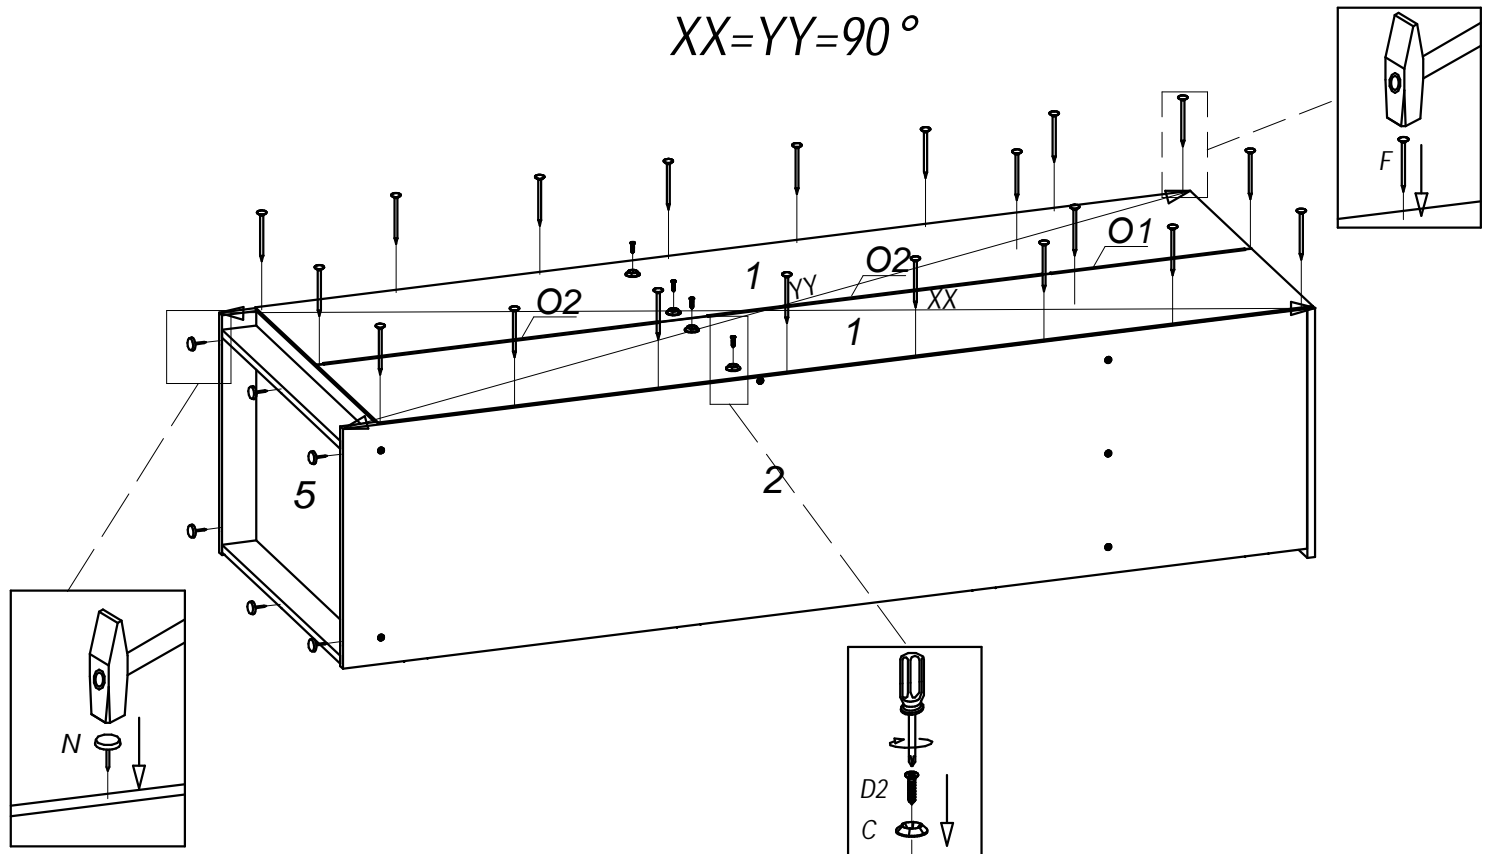

5

 ∅12x3 mm C x 4	 ∅4x20 mm D2 x 4	 ∅1,6x25 mm F x 100	 ∅15 mm N x 6	 398 mm O1 x 1	 686 mm O2 x 2			

$XX=YY=90^\circ$